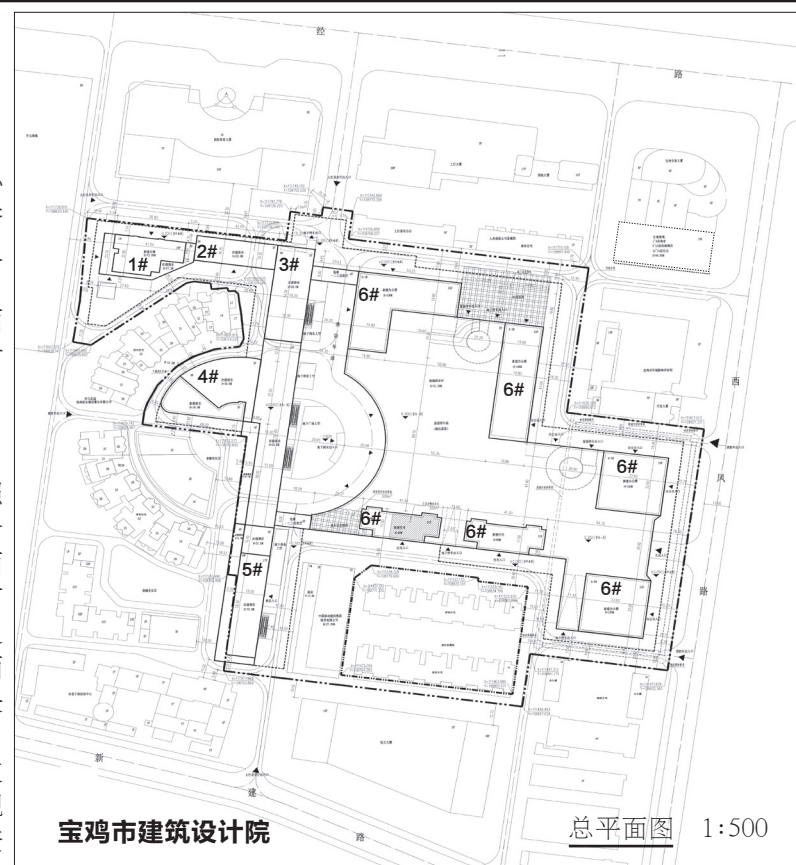

牢记习近平总书记殷殷嘱托，江苏笃行不怠，努力探索一条符合区域特点、人与自然和谐共生、物质文明与精神文明相协调、实现共同富裕的现代化之路。

(据新华社)

宝鸡航华·中心旧城改造项目规划方案公示

各相关利害关系人：

渭滨区政府拟实施的旧城改造项目宝鸡航华·中心(原五洲中央公园)位于经二路东段，东至西凤路，西至香榭里街区和开元商场东侧道路...

经我局审核，该项目西片区已建建筑由于未按照原规划许可内容实施，造成西片区已建建筑及新建部分存在退地界不足、距西侧现状住宅楼间距不足等问题...

公示地点：项目现场、《宝鸡日报》、市自然资源和规划局网站

公示期限：自发布之日起十日

联系人：刘工 曹工

联系电话：3260287

宝鸡市自然资源和规划局

2022年7月27日

总平面图审批意见

一、5#楼已建裙房超地界建设，侵占西侧香榭里社区建设用地约240m²。由渭滨区政府负责与香榭里社区业主委员会签订相关认可协议...

二、5#楼高层主体目前已建成，其退地界不足、距西侧香榭里社区住宅楼间距不足问题，

由渭滨区政府负责与香榭里社区业主委员会签订相关协议予以认可。

三、3#、4#楼局部已建成，新建部分存在退地界不足、距西侧香榭里社区住宅楼间距不足问题，由渭滨区政府负责与香榭里社区相关业主签订协议予以认可。

四、1#楼与北侧国贸酒店院内现状违法建筑间距不足、消

Table with 4 columns: Item, Unit, Value, Remarks. Contains comprehensive technical indicators for the project, including land area, building area, and parking spaces.