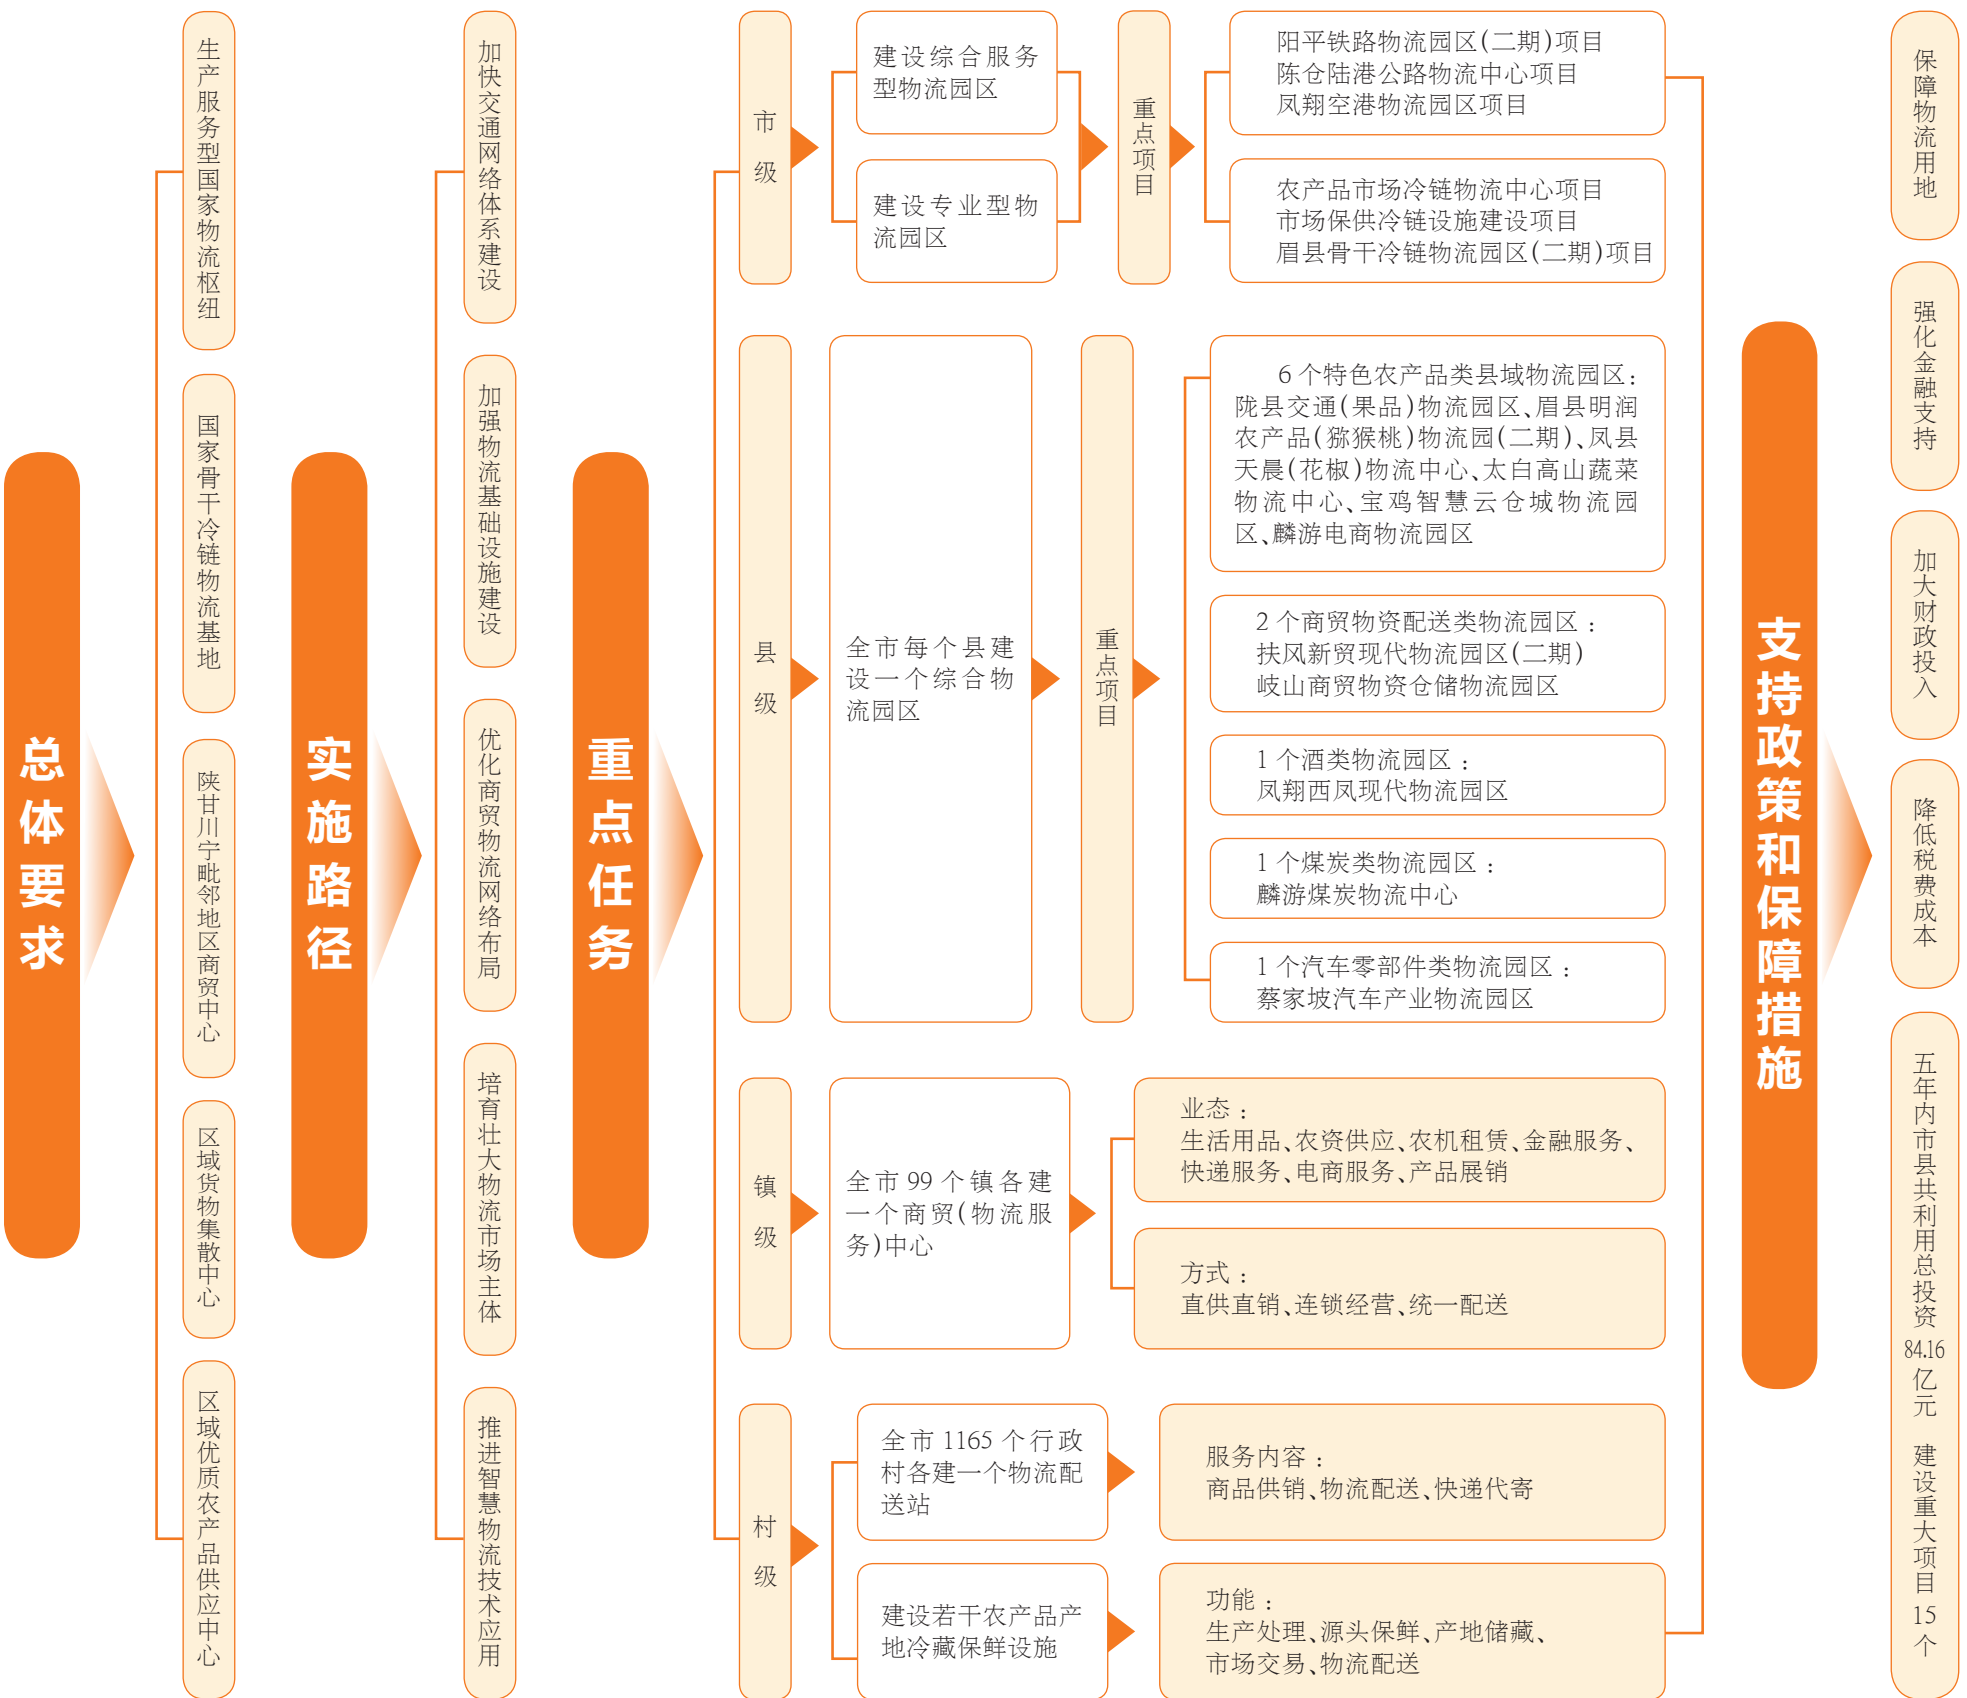

宝鸡市“十四五”生产服务型国家物流枢纽承载城市建设目标任务清单图解

宝鸡市“十四五”区域科创中心建设目标任务清单图解

宝鸡市“十四五”区域旅游休闲度假中心建设目标任务清单图解