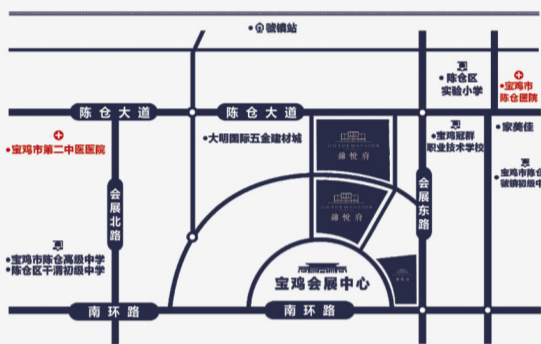

## 育才地产 再筑尖端府系

育才集团紧跟城市发展步伐,匠心筑造新中式高端府邸——锦悦府。约30万㎡府系建筑群落,毗邻宝鸡会展中心,正处虢镇中心发展区域。建筑面积约87-133㎡臻美府系户型,套内最高赠送14㎡,打造区域全新府系地标,遇见东方气韵之美。

### 锦悦府

毗邻会展中心 锁定未来城心  
未来城央 繁盛府邸

智者底蕴东方风韵  
全龄段教育为邻

约40亩南北双庭景观花园  
约3-15㎡超大套内面积赠送

约50万平方米 智慧中心  
营销中心 即将荣耀绽放

### 悦 全能配套 便捷人生

育才·天悦地处虢镇规划核心区域,接轨区域地标建筑“宝鸡会展中心”,紧邻汇丰农副产品交易市场等大型商贸中心,各大银行、宝鸡市第二中医医院、陈仓医院环布,醇熟全面的城市生活配套,并有陈仓1路、15路、80路、81路等公交站点、社区公路规划配套,向东直达火车站。多元路网四通八达,双主轴扼守中心,让您尽享便捷生活。