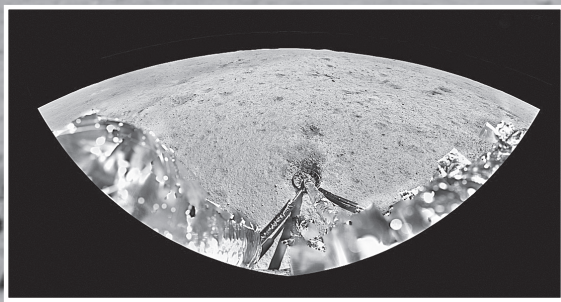

世界首次! 嫦娥六号携月背“土”特产启程回家

6月3日,嫦娥六号携带的“移动相机”自主移动后拍摄并回传的着陆器和上升器合影。

6月4日在北京航天飞行控制中心屏幕上拍摄的嫦娥六号上升器携带月球样品自月球背面起飞的动画模拟画面。

嫦娥六号着陆器全景相机拍摄的全景镶嵌图

新华社北京6月4日电 月背“挖宝”顺利结束,嫦娥六号启程回家!

6月4日7时38分,嫦娥六号上升器携带月球样品自月球背面起飞,随后成功进入预定环月轨道。嫦娥六号完成世界首次月球背面采样和起飞。

月球背面南极-艾特肯盆地,被公认为月球上最大、最古老、最深的盆地。在这里开展世界首次月背采样,对进一步认识月球意义重大。

6月2日至3日,嫦娥六号顺利完成在月球背面南极-艾特肯盆地的智能快速采样,并将珍贵的月球背面样品封装存放在上升器携带的贮存装置中,完成了这份宇宙快递的“打包装箱”。

从挖到取再到封装,一气呵成,干得漂亮!这源于敢为人先的创新设计——“挖宝”主打“快稳准”。

受限于月球背面中继通信时长,嫦娥六号采用快速智能采样技术,将月面采样的有效工作时间缩短至不到20

个小时;同时,探测器经受住了月背温差考验,克服了测控、光照、电源等难题,通过钻具钻取和机械臂表取两种方式,分别采集了月球样品。

“取宝地”一次“看个够”。嫦娥六号着陆器配置的降落相机、全景相机、月壤结构探测仪、月球矿物光谱分析仪等多种有效载荷正常开机,服务月表形貌及矿物组分探测与研究、月球浅层结构探测、采样区地下月壤结构分析等探测任务。这些“火眼金睛”不但能“看清”月球,还能“看明白”月球。

月背之旅,拍照“打卡”不能少。着陆后,嫦娥六号着陆器和上升器组合体携带的“摄影小车”,自主移动并成功拍摄回传着陆器和上升器合影。

“做科研”凸显“国际范儿”。嫦娥六号着陆器携带的欧空局月表负离子分析仪、法国月球氦气探测仪等国际载荷工作正常,开展了相应科学探测任务;安装在着陆器顶部的意大利激光

角反射器成为月球背面可用于距离测量的位置控制点。中方和合作方科学家将共享科学数据,联合开展研究,产生更多成果。

“挖宝”完成后,起飞分“三步走”。与嫦娥五号月面起飞相比,嫦娥六号上升器月背起飞的工程实施难度更大,在鹊桥二号中继星辅助下,嫦娥六号上升器借助自身携带的特殊敏感器实现自主定位、定姿。上升器点火起飞后,先后经历垂直上升、姿态调整和轨道射入三个阶段,顺利进入了预定环月飞行轨道。后续,月球样品将转移到返回器中,由返回器带回地球。