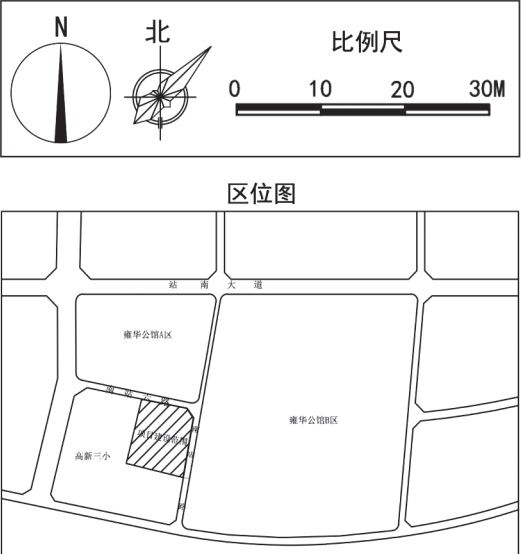

关于宝鸡市亿佳昊宇房地产开发有限公司亿佳尚苑项目总平面图的规划公示

近期我局接到宝鸡市亿佳昊宇房地产开发有限公司申请亿佳尚苑项目总平面图方案，项目位于南站6路以南、高新三小以东，用地面积18.418亩，总建筑面积46170㎡，其中地上建筑面积35520㎡，容积率2.89。

Table with 2 columns: 综合技术经济指标, 备注. Rows include: 规划总用地面积, 规划净用地面积, 地上建筑面积, etc.