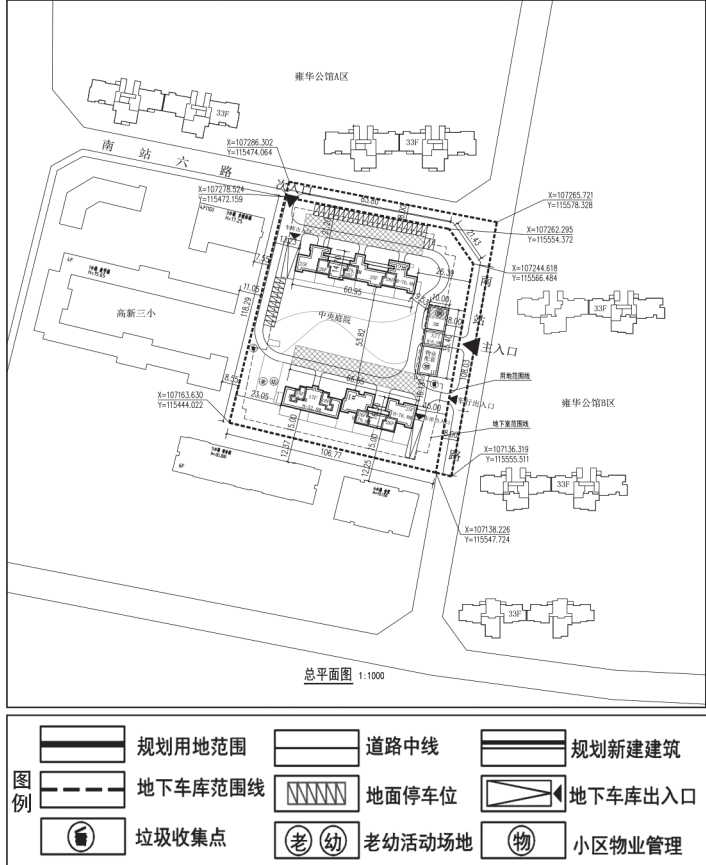

关于宝鸡市亿佳昊宇房地产开发有限公司亿佳尚苑项目总平面图的规划公示

近期我局接到宝鸡市亿佳昊宇房地产开发有限公司申请亿佳尚苑项目总平面图方案，项目位于南站6路以南、高新三小以东，用地面积18.418亩，总建筑面积46170㎡，其中地上建筑面积35520㎡，容积率2.89。

Table with 2 columns: 综合技术经济指标, 备注. Rows include: 规划总用地面积, 规划净用地面积, 地上建筑面积, etc.