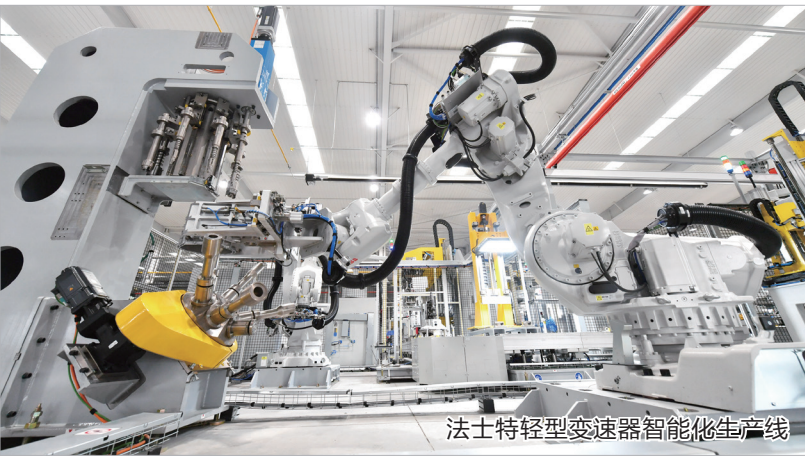

### 法士特： 智能化+ 新能源产品引领汽车产业升级

法士特轻型变速器智能化生产线

本报讯 3月10日,10台搭载法士特集成式AMT+液力减速器的徐工汉风G7型牵引车顺利交付客户。在交付仪式上,陕西法士特汽车传动集团有限责任公司研发生产的“智能化+新能源”产品,成为汽车行业瞩目的焦点。

前不久,262辆搭载法士特新能源传动产品的纯电动轻卡,在海拔2600米的安第斯山区一路驰骋。传动系统在复杂路况的良好表现,赢得了用户对法士特产品的